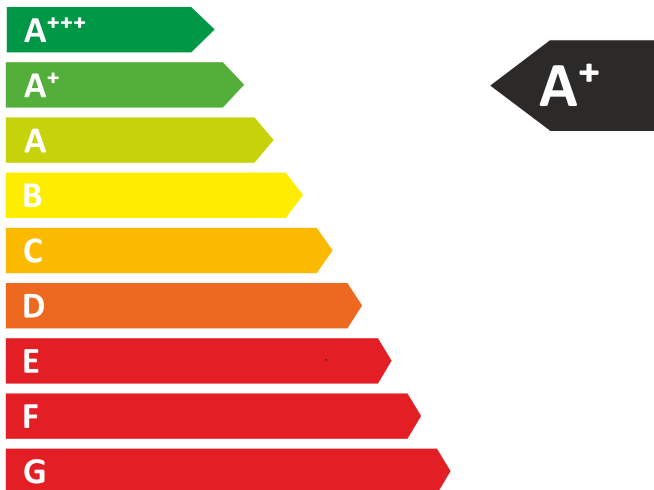

ENERG

енергия • ενέργεια

uniflam

ref. 260-180

ref. 260-181

13
kW

ENERGIA • ЕНЕРГИЯ • ΕΝΕΡΓΕΙΑ • ENERGIJA • ENERGY • ENERGIE • ENERGI

2015/1186